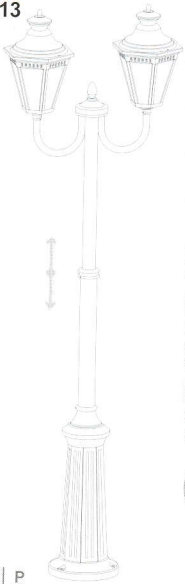

7

6

10

11

VICTORIA

12

H. 2010 L. 275

Couleurs Colours / Farben	Diffuseur Diffuser	Standard E27
Noir Black / schwarz	Polycarbonate clair Clear Polycarbonate / PC, klar	VI 4903
Blanc White / weiß	Polycarbonate clair Clear Polycarbonate / PC, klar	VI 4901
Vert de gris Green patina / grüne Patina	Polycarbonate clair Clear Polycarbonate / PC, klar	VI 4908
Patine dorée Gold patina / goldfarbige Patina	Polycarbonate clair Clear Polycarbonate / PC, klar	VI 4909
Rouille Old rustic / braun	Polycarbonate clair Clear Polycarbonate / PC, klar	VI 4946
Laiton vernis teinté Brass - Tinted lacquer Messing - getönt Lackierung	Polycarbonate clair Clear Polycarbonate / PC, klar	VI 4703
Schéma de fixation Fixing details / Befestigung	Diffuseur de rechange (pour 1 lanterne, 2x 1/2 diffuseur) Spare diffuser (2x 1/2 diffuser for 1 lantern / Ersatzteile (2x 1/2 Stück für 1 Leuchte))	
	1/2 diffuseur clair 1/2 clear diffuser 1/2 Stück aus PC	VR034

13

H. 2020 / 2465 L. 705

Couleurs Colours / Farben	Diffuseur Diffuser	Standard E27
Noir Black / schwarz	Polycarbonate clair Clear Polycarbonate / PC, klar	VI 54903
Blanc White / weiß	Polycarbonate clair Clear Polycarbonate / PC, klar	VI 54901
Vert de gris Green patina / grüne Patina	Polycarbonate clair Clear Polycarbonate / PC, klar	VI 54908
Patine dorée Gold patina / goldfarbige Patina	Polycarbonate clair Clear Polycarbonate / PC, klar	VI 54909
Rouille Old rustic / braun	Polycarbonate clair Clear Polycarbonate / PC, klar	VI 54946
Laiton vernis teinté Brass - Tinted lacquer Messing - getönt Lackierung	Polycarbonate clair Clear Polycarbonate / PC, klar	VI 54703
Schéma de fixation Fixing details / Befestigung	Diffuseur de rechange (pour 1 lanterne, 2x 1/2 diffuseur) Spare diffuser (2x 1/2 diffuser for 1 lantern / Ersatzteile (2x 1/2 Stück für 1 Leuchte))	
	1/2 diffuseur clair 1/2 clear diffuser 1/2 Stück aus PC	VR034